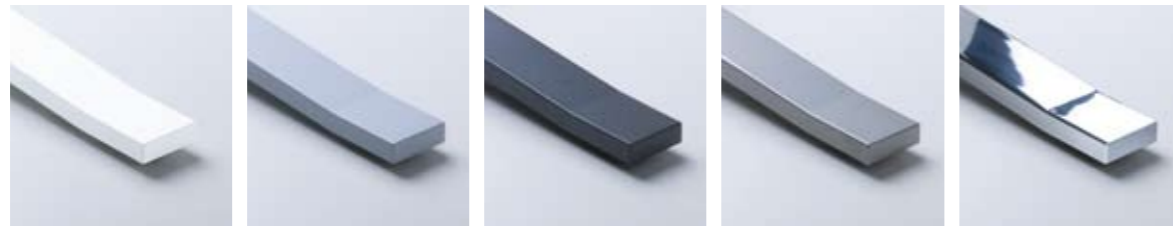

imove

Systemaufbau | *basic structure*

kristallweiß
crystal white

weißaluminium
aluminium white

Chocolate Dream
chocolate dream

Nussbaum
walnut

Weißbuche
light beech

Buche
beech

Eiche
oak

Balearen Eiche
Balearic oak

Zebrano
zebrano

Birke
birch

Ahorn
maple

Schweizer Birnbaum
Swiss pearwood

apfelgrün
apple green

orangerot
orange red

dunkelgrau
dark grey

graphit
graphite

kristallweiß struktur
crystal white structure

silber struktur
silver structure

graphit
graphite

helium
helium

Aluminium poliert
aluminium polished

hochglanzchrom
mirror finish

Edelstahl Look
stainless steel look

hochglanzchrom
mirror finish

Aluminium Look
aluminium look

Aluminium eloxiert
aluminium anodised