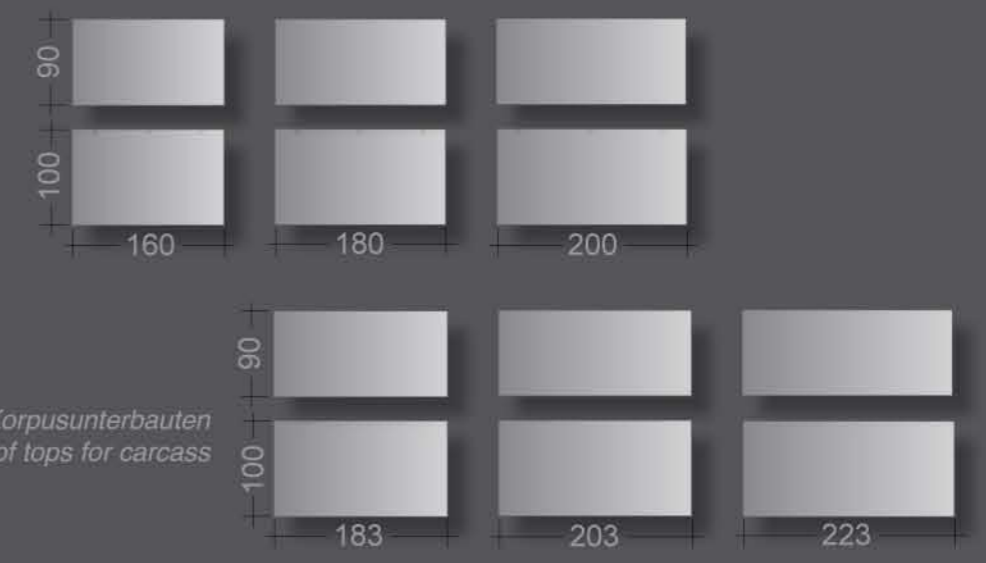

imove

Systemaufbau | *basic structure*

kristallweiß
crystal white

weißaluminium
aluminium white

Chocolate Dream
chocolate dream

Nussbaum
walnut

Weißbuche
light beech

Buche
beech

dunkelgrau
dark grey

graphit
graphite

kristallweiß struktur
crystal white structure

silber struktur
silver structure

graphit
graphite

helium
helium

Aluminium poliert
aluminium polished

hochglanzchrom
mirror finish