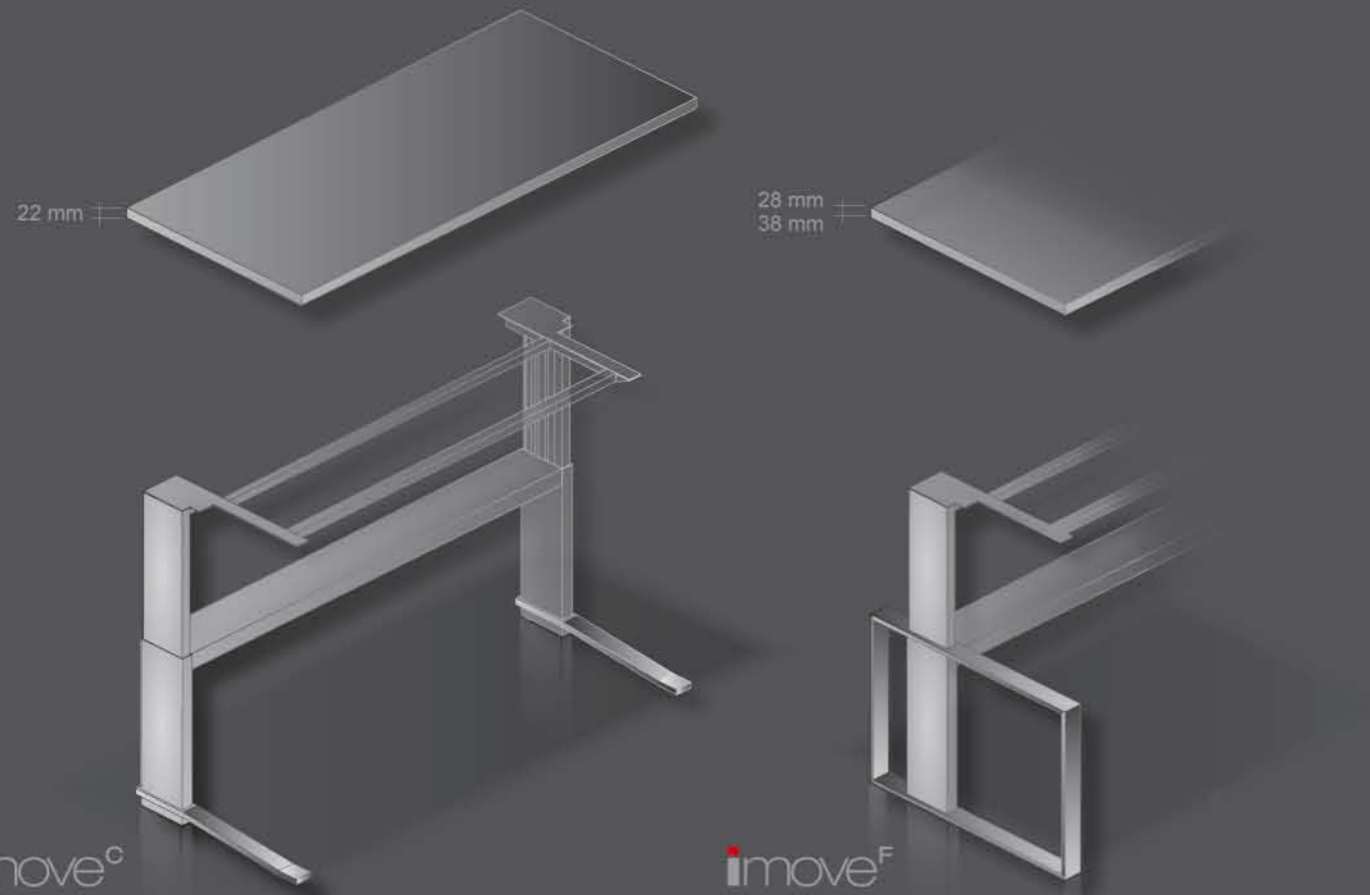

imove

Systemaufbau | *basic structure*

kristallweiß
crystal white

weißaluminium
aluminium white

Chocolate Dream
chocolate dream

Nussbaum
walnut

Weißbuche
light beech

Buche
beech