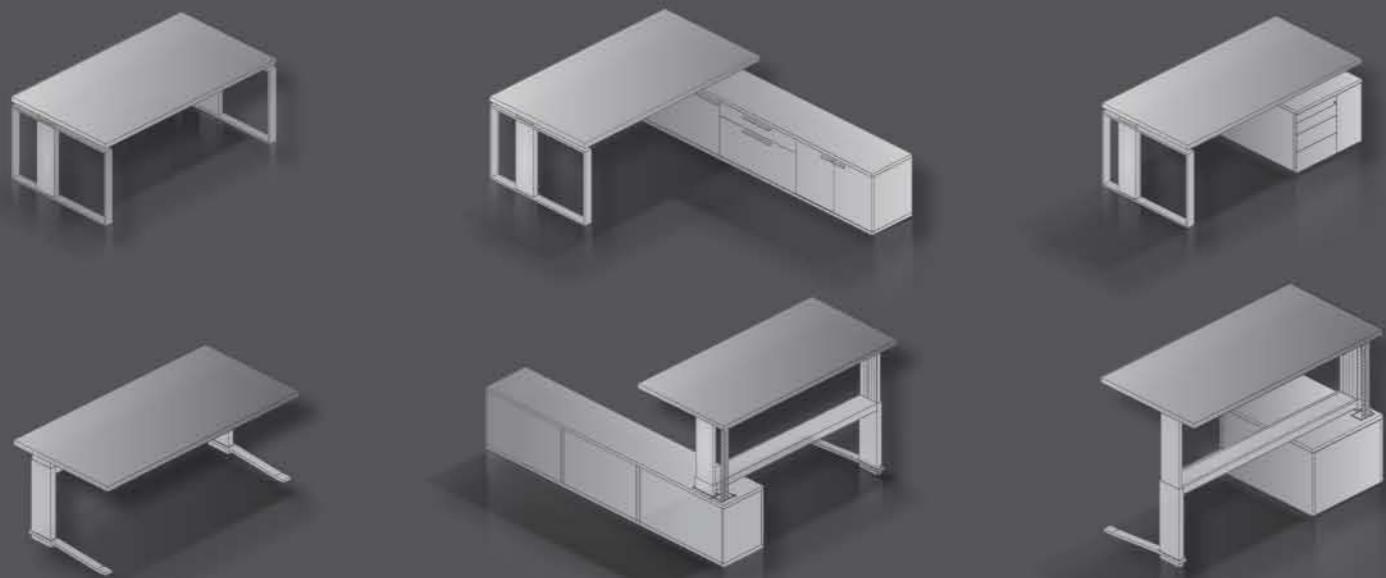

imove

Systemaufbau | *basic structure*

kristallweiß
crystal white

weißaluminium
aluminium white

Chocolate Dream
chocolate dream

Nussbaum
walnut

Weißbuche
light beech

Buche
beech