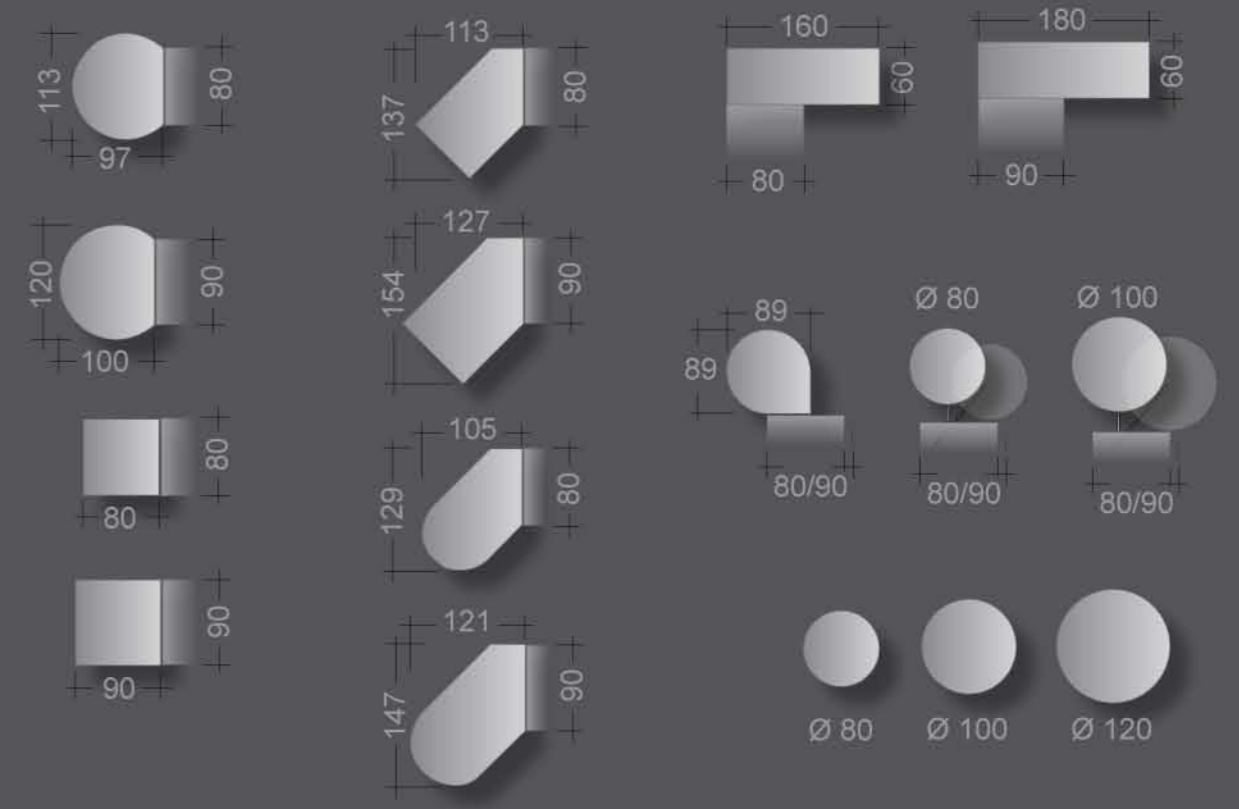

imove

Systemaufbau | *basic structure*

kristallweiß
crystal white

weißaluminium
aluminium white

Chocolate Dream
chocolate dream

Nussbaum
walnut

Weißbuche
light beech

Buche
beech