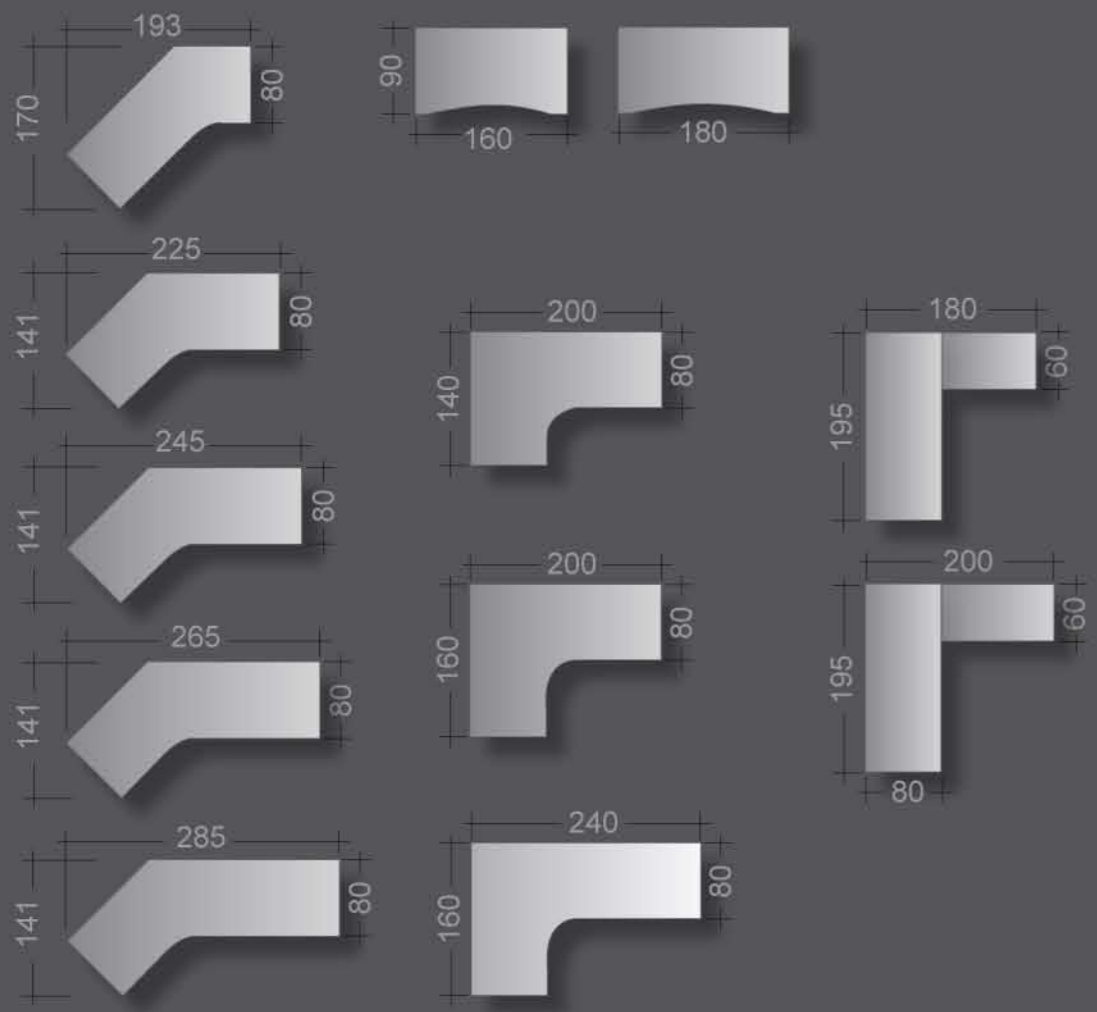

imove

Systemaufbau | *basic structure*

kristallweiß
crystal white

weißaluminium
aluminium white

Chocolate Dream
chocolate dream

Nussbaum
walnut

Weißbuche
light beech

Buche
beech