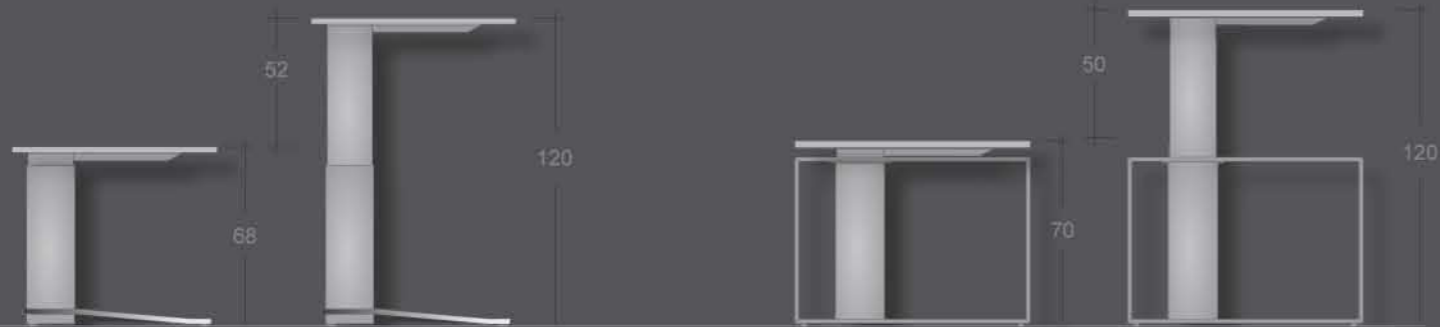

imove

Systemaufbau | *basic structure*

kristallweiß
crystal white

weißaluminium
aluminium white

Chocolate Dream
chocolate dream

Nussbaum
walnut

Weißbuche
light beech

Buche
beech