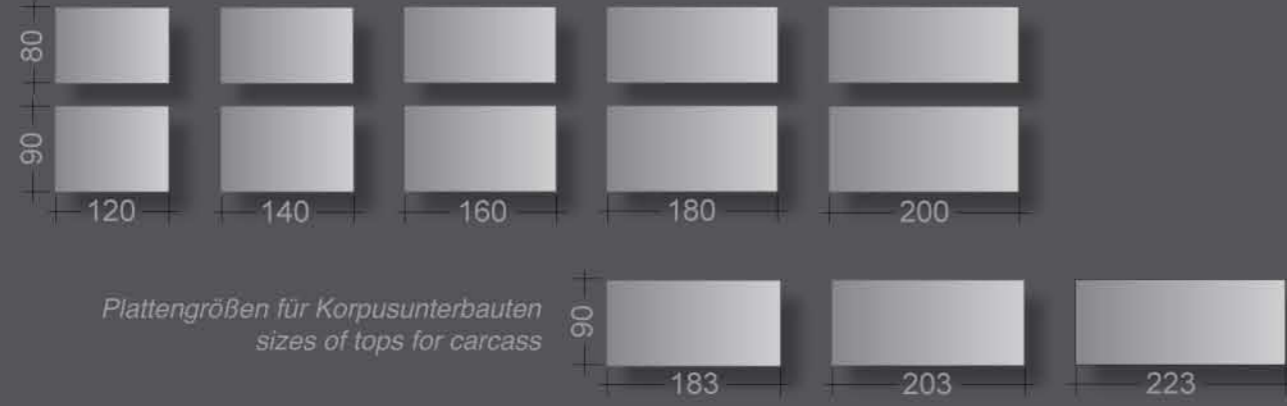

imove

Systemaufbau | *basic structure*

kristallweiß
crystal white

weißaluminium
aluminium white

Chocolate Dream
chocolate dream

Nussbaum
walnut

Weißbuche
light beech

Buche
beech