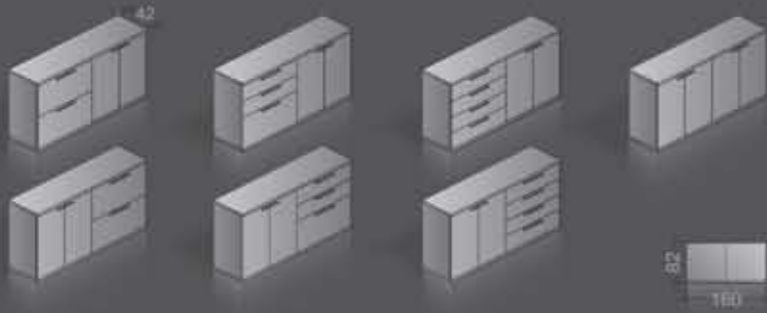

**i**scube

Systemaufbau | *system specifications*

leuwico

Korpus und Einlegeböden / carcass and shelves

kristallweiß  
crystal white

weißaluminium  
aluminium white

dunkelgrau  
dark grey

graphit  
graphite

Thekenelement (m. Befestigung)  
counter unit with fixing parts

kristallweiß  
crystal white

weißaluminium  
aluminium white

dunkelgrau  
dark grey

graphit  
graphite

apfelgrün  
apple green

orangerot  
orange red