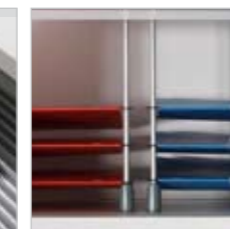

Frontblöcke / front units

kristallweiß  
crystal white

weißaluminium  
aluminium white

Chocolate Dream  
chocolate dream

Nussbaum  
walnut

Weißbuche  
light beech

Buche  
beech

Eiche  
oak

Balearen Eiche  
Balearic oak

Zebrano  
zebrano

Birke  
birch

Ahorn  
maple

Schweizer Birnbaum  
Swiss pearwood

apfelgrün  
apple green

orangerot  
orange red

dunkelgrau  
dark grey

graphit  
graphite

Türen Glas satiniert  
doors satined glass

CD/DVD-Board Alu  
CD/DvD-board alu

Hängerahmen Alu  
filing frames alu