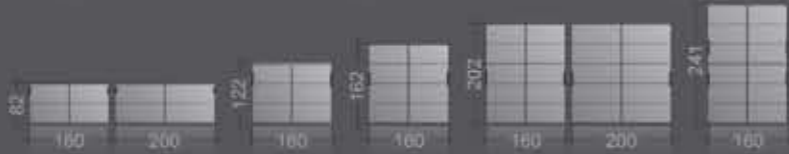

**i**scube

Systemaufbau | *system specifications*

leuwico

Korpus und Einlegeböden / carcass and shelves

kristallweiß  
crystal white

weißaluminium  
aluminium white

dunkelgrau  
dark grey

graphit  
graphite