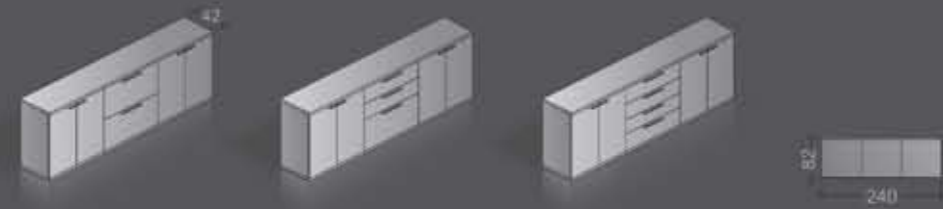

**i**scube

Systemaufbau | *system specifications*

leuwico

Korpus und Einlegeböden / carcass and shelves

kristallweiß  
crystal white

weißaluminium  
aluminium white

dunkelgrau  
dark grey

graphit  
graphite

Thekenelement (m. Befestigung)  
counter unit with fixing parts

kristallweiß  
crystal white

weißaluminium  
aluminium white

dunkelgrau  
dark grey

graphit  
graphite

apfelgrün  
apple green

orangerot  
orange red