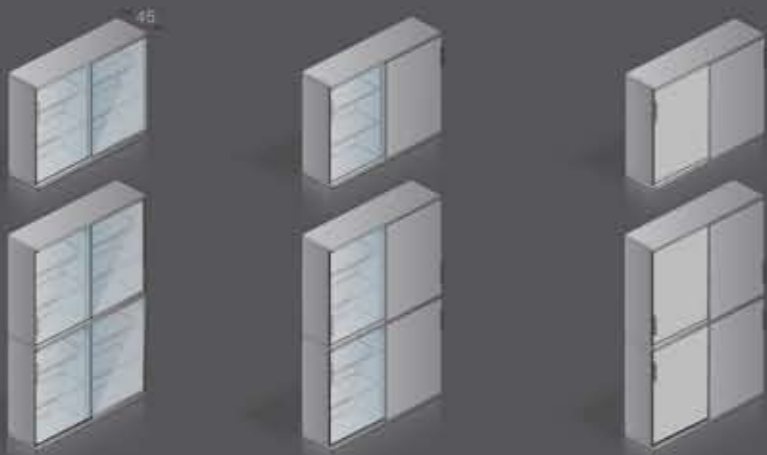

**i**scube

Systemaufbau | *system specifications*

leuwico

Korpus und Einlegeböden / carcass and shelves

kristallweiß  
crystal white

weißaluminium  
aluminium white

dunkelgrau  
dark grey

graphit  
graphite

Thekenelement (m. Befestigung)  
counter unit with fixing parts

kristallweiß  
crystal white

weißaluminium  
aluminium white

dunkelgrau  
dark grey

graphit  
graphite

apfelgrün  
apple green

orangerot  
orange red

Frontblöcke / front units

kristallweiß  
crystal white

weißaluminium  
aluminium white

Chocolate Dream  
chocolate dream

Nussbaum  
walnut

Weißbuche  
light beech

Buche  
beech

Eiche  
oak