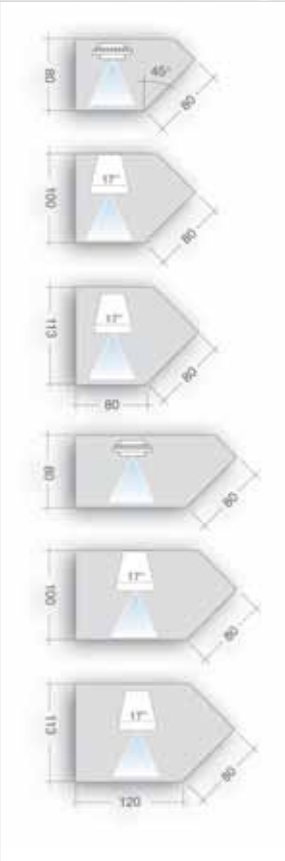

RECHTECKIGE ARBEITSPLETTEN UND ANSATZPLETTEN RECTANGULAR WORK TOPS AND EXTENSION TOPS

BOGENFÖRMIGE ARBEITSPLETTEN CURVED WORK TOP

FÜNFECKIGE ARBEITSPLETTEN PENTAGONAL WORK TOPS

ECK-ARBEITSPLETTEN CORNER WORK TOPS

BESPRECHUNGSPLETTEN CONFERENCE TOPS

FREIFORM-PLETTEN FREE FORM WORK TOPS

COCKPIT-PLETTEN COCKPIT WORK TOPS

kristallweiß
crystal white

lichtgrau
light grey

weißaluminium
aluminium white

graffiti
graffiti

Ahorn
maple