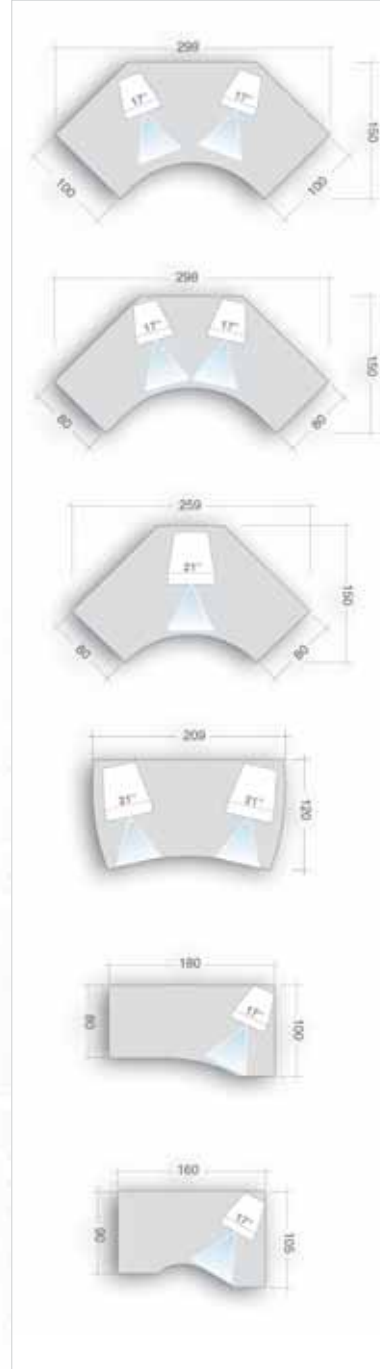

RECHTECKIGE ARBEITSPLETTEN UND ANSATZPLETTEN RECTANGULAR WORK TOPS AND EXTENSION TOPS

BOGENFÖRMIGE ARBEITSPLETTEN CURVED WORK TOP

FÜNFECKIGE ARBEITSPLETTEN PENTAGONAL WORK TOPS

ECK-ARBEITSPLETTEN CORNER WORK TOPS

BESPRECHUNGSPLETTEN CONFERENCE TOPS

FREIFORM-PLETTEN FREE FORM WORK TOPS

COCKPIT-PLETTEN COCKPIT WORK TOPS

kristallweiß
crystal white

lichtgrau
light grey

weißaluminium
aluminium white

graffiti
graffiti

Ahorn
maple