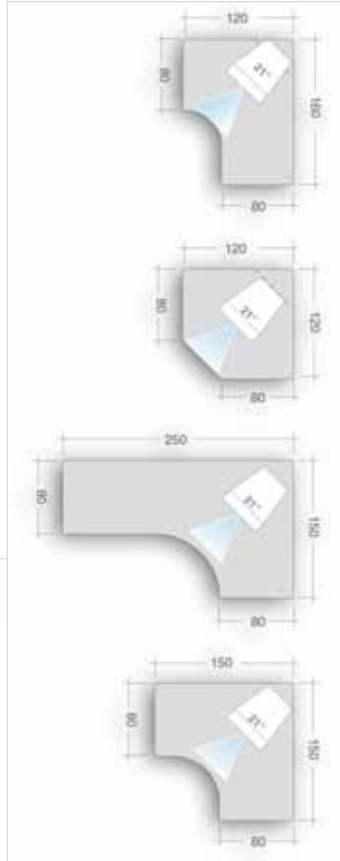

RECHTECKIGE ARBEITSPLETTEN UND ANSATZPLETTEN RECTANGULAR WORK TOPS AND EXTENSION TOPS

BOGENFÖRMIGE ARBEITSPLETTEN CURVED WORK TOP

FÜNFECKIGE ARBEITSPLETTEN PENTAGONAL WORK TOPS

ECK-ARBEITSPLETTEN CORNER WORK TOPS

BESPRECHUNGSPLETTEN CONFERENCE TOPS

FREIFORM-PLETTEN FREE FORM WORK TOPS

COCKPIT-PLETTEN COCKPIT WORK TOPS

kristallweiß
crystal white

lichtgrau
light grey

weißaluminium
aluminium white

graffiti
graffiti

Ahorn
maple