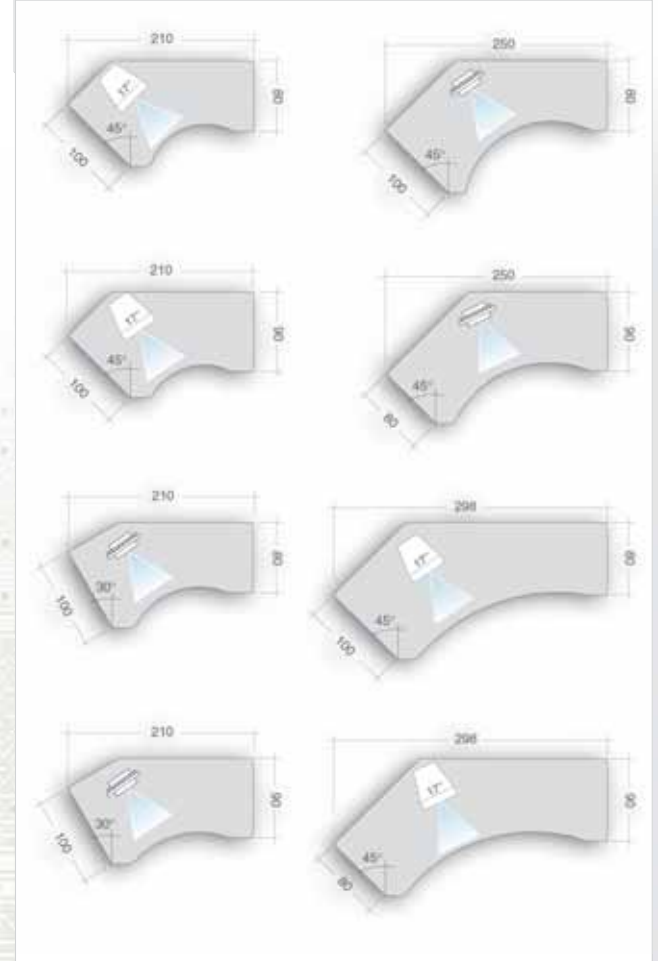

RECHTECKIGE ARBEITSPLETTEN UND ANSATZPLETTEN RECTANGULAR WORK TOPS AND EXTENSION TOPS

BOGENFÖRMIGE ARBEITSPLETTEN CURVED WORK TOP

FÜNFECKIGE ARBEITSPLETTEN PENTAGONAL WORK TOPS

ECK-ARBEITSPLETTEN CORNER WORK TOPS

BESPRECHUNGSPLETTEN CONFERENCE TOPS

FREIFORM-PLETTEN FREE FORM WORK TOPS

COCKPIT-PLETTEN COCKPIT WORK TOPS

kristallweiß
crystal white

lichtgrau
light grey

weißaluminium
aluminium white

graffiti
graffiti

Ahorn
maple