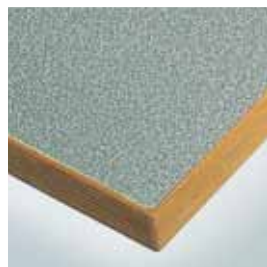

HS-ATA

HS-ATA

HS-ATS

Farben & Materialien colours & materials

kristallweiß
crystal white

lichtgrau
light grey

weißaluminium
aluminium white

Graffiti
graffiti

Ahorn
maple

Weißbuche
light beech

Buche
beech

Birke
birch

Eiche
oak

Nussbaum
walnut

silber struktur
silver structure

graphit struktur
graphite structure

Kantenform: einfach
Form of edges: single

Kantenform: gerade
Form of edges: straight

Kantenform: Softforming
Form of edges: softforming

Verkabelung
cable management

H henvestlung height adjustment

H henvestlung
Manuell: 0-40 kg / 40-80 kg
Motorisch: 0-80 kg