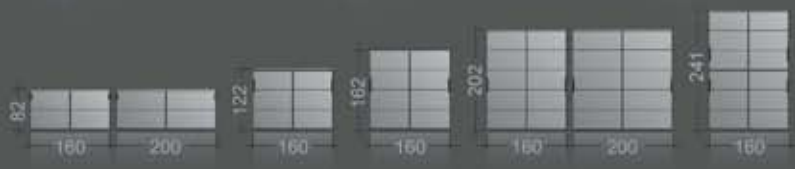

Standard

Option

Option: mit Höheneinstellung | Option: with height adjustment

Option: mit Höheneinstellung | Option: with height adjustment

kristallweiß  
*crystal white*

weißaluminium  
*aluminium white*

Chocolate Dream  
*chocolate dream*