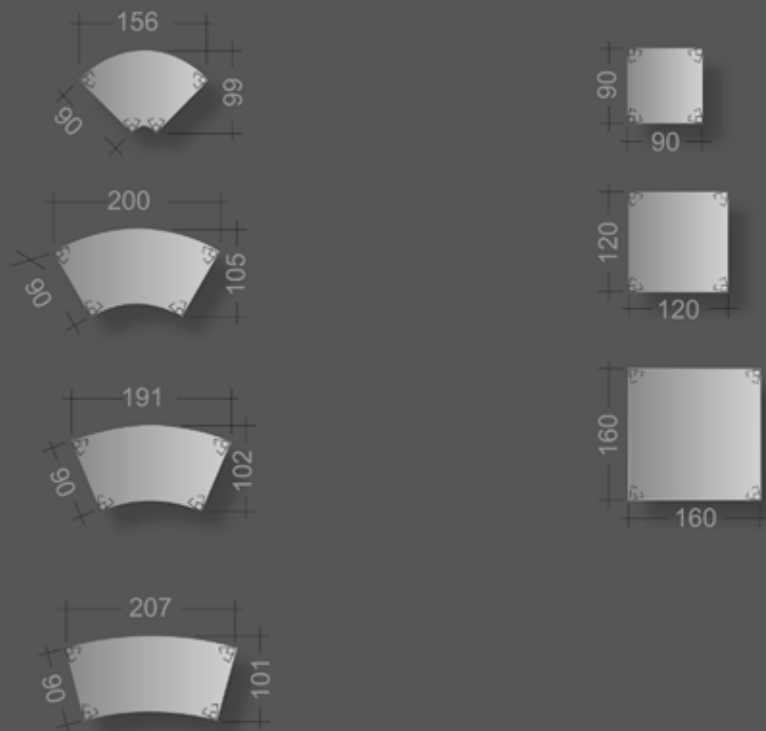

Standard

Option

Option: mit Höheneinstellung | Option: with height adjustment

Option: mit Höheneinstellung | Option: with height adjustment

kristallweiß  
*crystal white*

weißaluminium  
*aluminium white*

Chocolate Dream  
*chocolate dream*