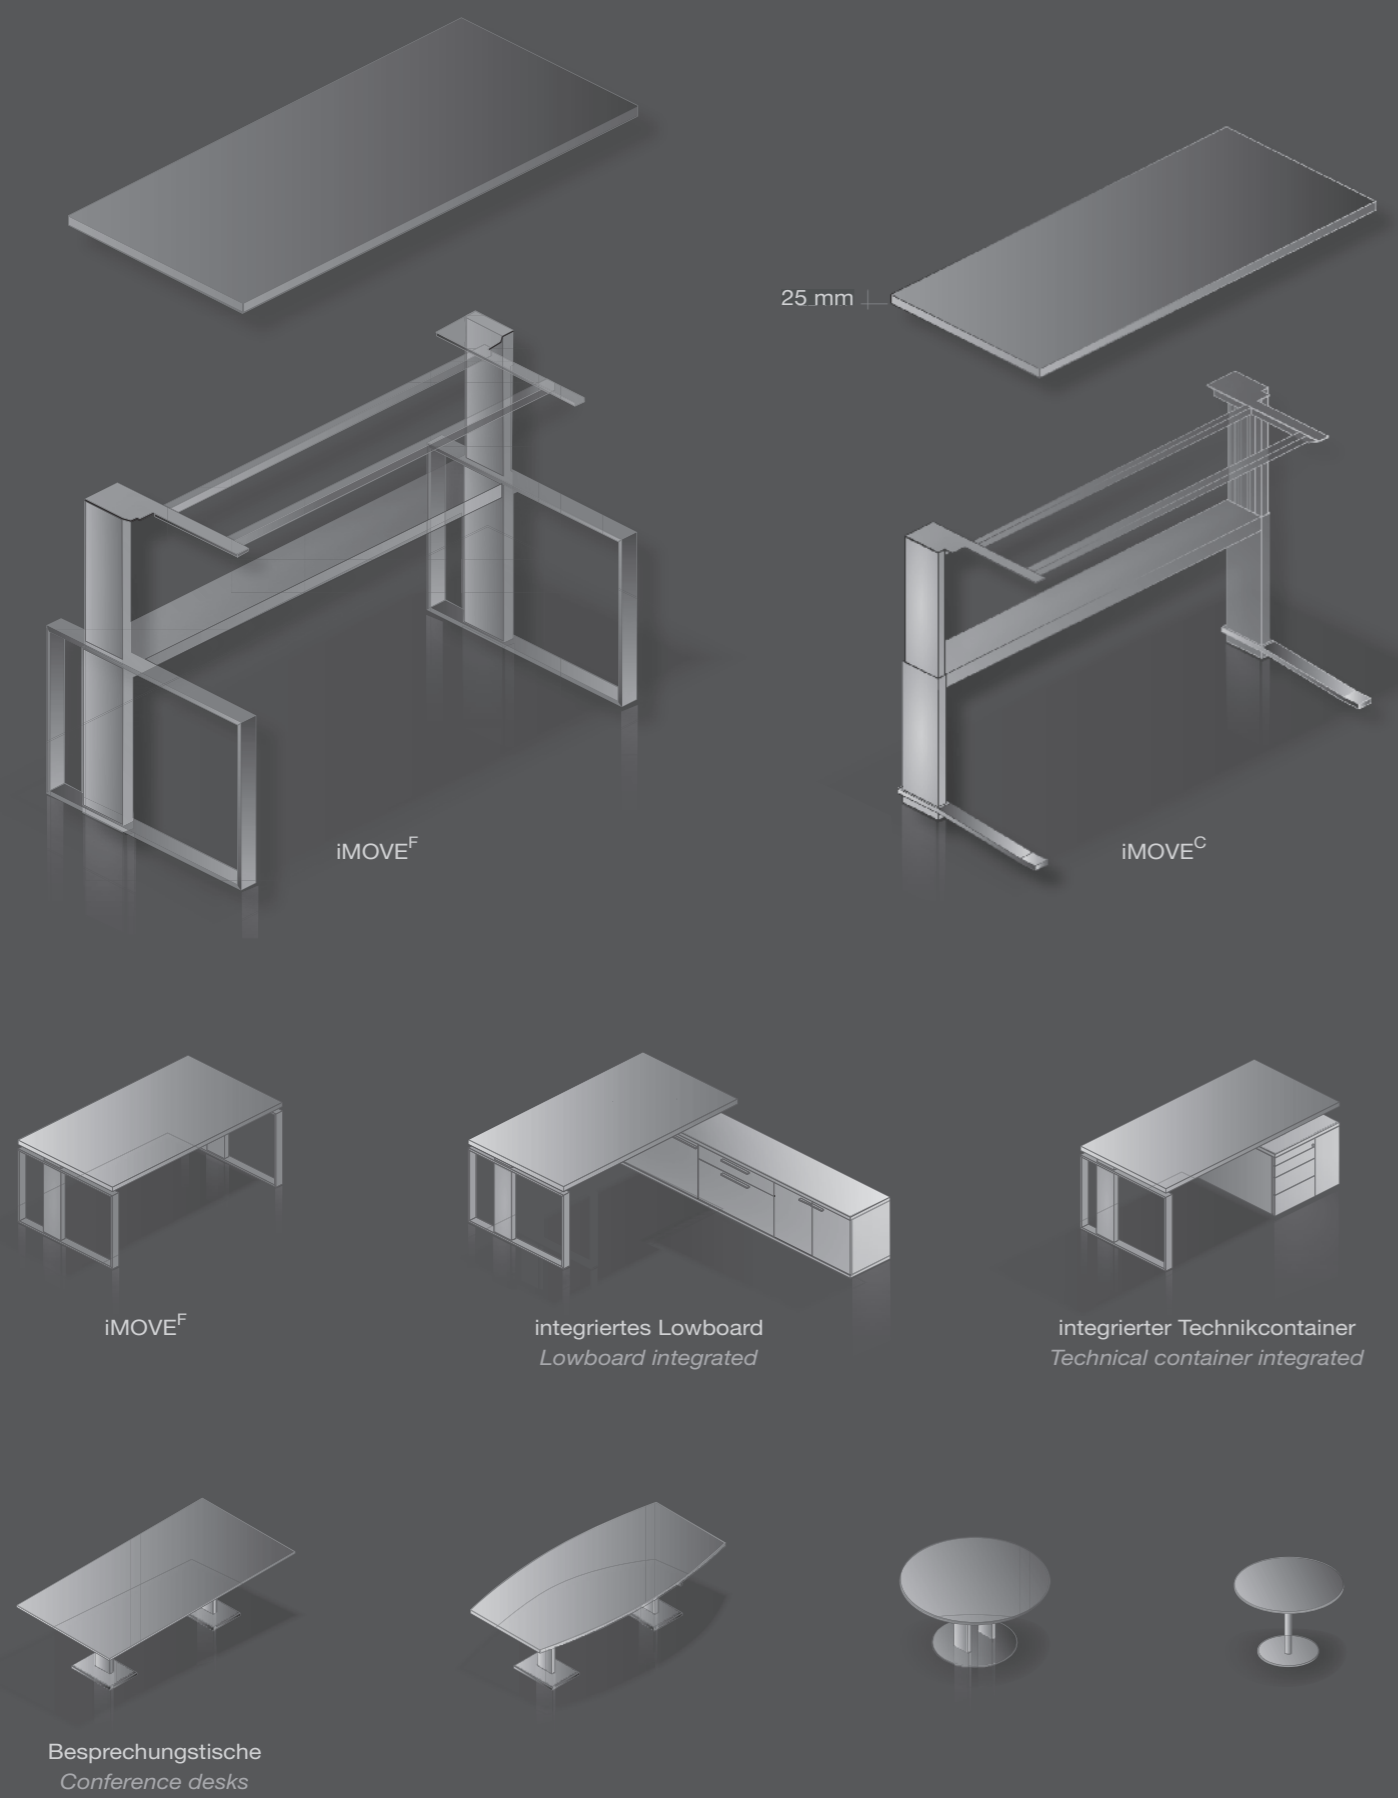

iScube und desk-add

Korpus: kristallweiß

Frontblock Mitte, Abdeckplatte, Blenden:

Bambus Mokka

iScube and desk-add

Carcass: crystal white

Front unit central, top, blinds:

bamboo mocha

Tischplatten & Lowboards
Work tops & lowboards

iSCUBE Schranksystem
iSCUBE Cupboard system

Bambus ist für Tischplatten, Abdeckplatten, Tür- und Schubladenfronten bis zu einer Gesamtlänge von 240 cm in einem Stück erhältlich. Hier sehen Sie einige Beispiele, wie individuell Sie Ihre Wunscharmöbel gestalten können. In Kombination mit unseren feinen Oberflächen entsteht Ihre einzigartige Büroeinrichtung.

Bamboo is available for work plates, tops, doors and drawers up to a single plate length of 240 cm. Here are some examples on how you can create your individual furniture. Combined with our fine surface colours you will get outstanding office furnishings.

Plattengrößen | top sizes

Größen mit integriertem Lowboard
Sizes with lowboard integrated

Lowboard Lowboard

Besprechungstische | conference tables

iSCUBE Größen | iSCUBE sizes

hochwertig high class

Die edlen Bambusplatten sind in verschiedenen Materialstärken und zwei Farben erhältlich. Als Abdeckplatte, Tür oder Schubladenblende – durch die Kombination mit unseren anderen Farben entstehen Büromöbel, die in Qualität und Individualität wie Einzelstücke anmuten. So wird Ihre Büroeinrichtung so einzigartig wie Ihr Unternehmen selbst.