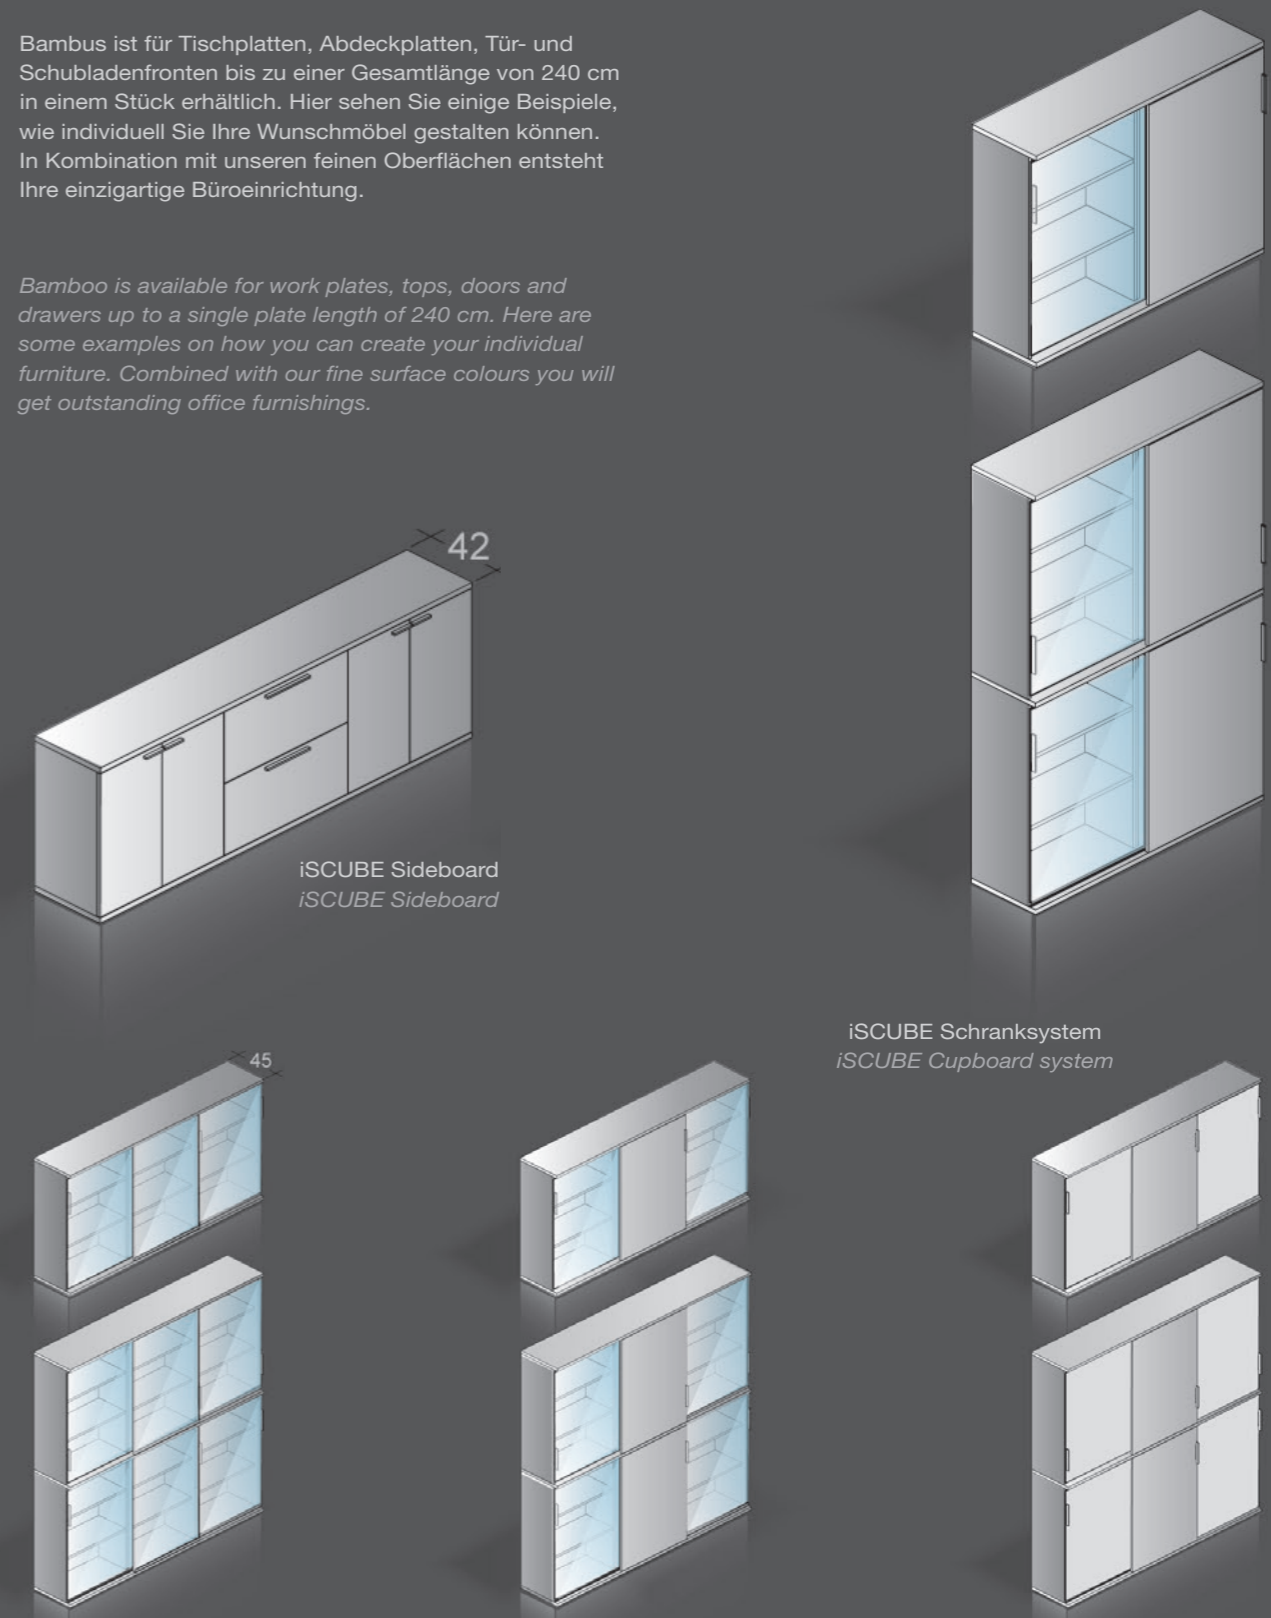

iScube und desk-add

Korpus: kristallweiß

Frontblock Mitte, Abdeckplatte, Blenden:

Bambus Mokka

iScube and desk-add

Carcass: crystal white

Front unit central, top, blinds:

bamboo mocha

Tischplatten & Lowboards
Work tops & lowboards

iSCUBE Schranksystem
iSCUBE Cupboard system

Bambus ist für Tischplatten, Abdeckplatten, Tür- und Schubladenfronten bis zu einer Gesamtlänge von 240 cm in einem Stück erhältlich. Hier sehen Sie einige Beispiele, wie individuell Sie Ihre Wunscharmöbel gestalten können. In Kombination mit unseren feinen Oberflächen entsteht Ihre einzigartige Büroeinrichtung.

Plattengrößen | top sizes

Größen mit integriertem Lowboard
Sizes with lowboard integrated

Lowboard Lowboard

Besprechungstische | conference tables

iSCUBE Größen | iSCUBE sizes

hochwertig high class

Die edlen Bambusplatten sind in verschiedenen Materialstärken und zwei Farben erhältlich. Als Abdeckplatte, Tür oder Schubladenblende – durch die Kombination mit unseren anderen Farben entstehen Büromöbel, die in Qualität und Individualität wie Einzelstücke anmuten. So wird Ihre Büroeinrichtung so einzigartig wie Ihr Unternehmen selbst.