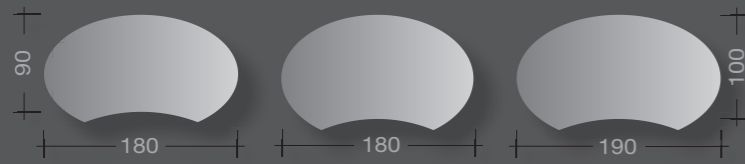

Tischplatten & Lowboards
Work tops & lowboards

iSCUBE Schranksystem
iSCUBE Cupboard system

Bambus ist für Tischplatten, Abdeckplatten, Tür- und Schubladenfronten bis zu einer Gesamtlänge von 240 cm in einem Stück erhältlich. Hier sehen Sie einige Beispiele, wie individuell Sie Ihre Wunscharmöbel gestalten können. In Kombination mit unseren feinen Oberflächen entsteht Ihre einzigartige Büroeinrichtung.

Bamboo is available for work plates, tops, doors and drawers up to a single plate length of 240 cm. Here are some examples on how you can create your individual furniture. Combined with our fine surface colours you will get outstanding office furnishings.

Plattengrößen | top sizes

Größen mit integriertem Lowboard
Sizes with lowboard integrated

Lowboard Lowboard

Besprechungstische | conference tables

iSCUBE Größen | iSCUBE sizes

hochwertig high class

Die edlen Bambusplatten sind in verschiedenen Materialstärken und zwei Farben erhältlich. Als Abdeckplatte, Tür oder Schubladenblende – durch die Kombination mit unseren anderen Farben entstehen Büromöbel, die in Qualität und Individualität wie Einzelstücke anmuten. So wird Ihre Büroeinrichtung so einzigartig wie Ihr Unternehmen selbst.