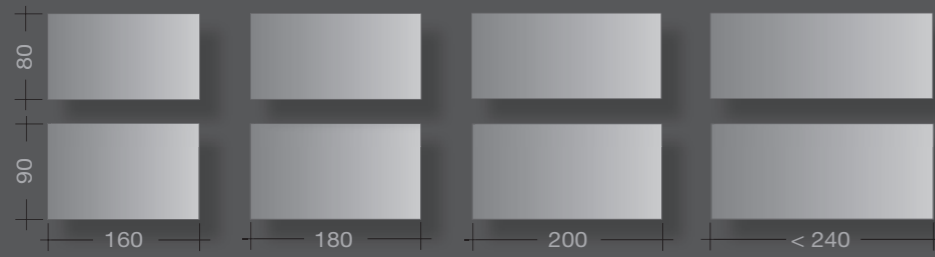

Tischplatten & Lowboards
Work tops & lowboards

iSCUBE Schranksystem
iSCUBE Cupboard system

Bambus ist für Tischplatten, Abdeckplatten, Tür- und Schubladenfronten bis zu einer Gesamtlänge von 240 cm in einem Stück erhältlich. Hier sehen Sie einige Beispiele, wie individuell Sie Ihre Wunscharmöbel gestalten können. In Kombination mit unseren feinen Oberflächen entsteht Ihre einzigartige Büroeinrichtung.

Bamboo is available for work plates, tops, doors and drawers up to a single plate length of 240 cm. Here are some examples on how you can create your individual furniture. Combined with our fine surface colours you will get outstanding office furnishings.

Plattengrößen | top sizes

Größen mit integriertem Lowboard
Sizes with lowboard integrated

Lowboard Lowboard

Besprechungstische | conference tables

iSCUBE Größen | iSCUBE sizes

hochwertig high class

Die edlen Bambusplatten sind in verschiedenen Materialstärken und zwei Farben erhältlich. Als Abdeckplatte, Tür oder Schubladenblende – durch die Kombination mit unseren anderen Farben entstehen Büromöbel, die in Qualität und Individualität wie Einzelstücke anmuten. So wird Ihre Büroeinrichtung so einzigartig wie Ihr Unternehmen selbst.