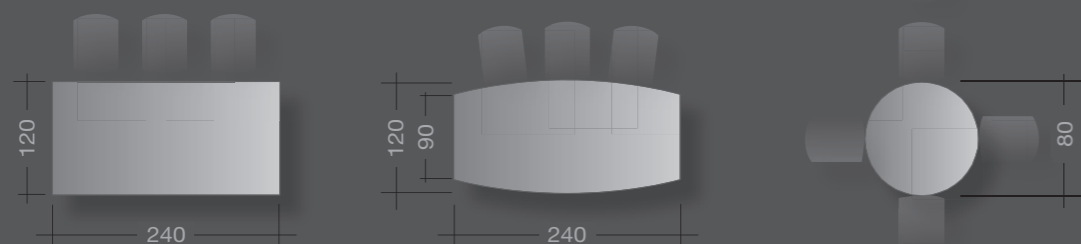

Bamboo is available for work plates, tops, doors and drawers up to a single plate length of 240 cm. Here are some examples on how you can create your individual furniture. Combined with our fine surface colours you will get outstanding office furnishings.

Plattengrößen | top sizes

Größen mit integriertem Lowboard
Sizes with lowboard integrated

Lowboard Lowboard

Besprechungstische | conference tables

iSCUBE Größen | iSCUBE sizes

hochwertig high class

Die edlen Bambusplatten sind in verschiedenen Materialstärken und zwei Farben erhältlich. Als Abdeckplatte, Tür oder Schubladenblende – durch die Kombination mit unseren anderen Farben entstehen Büromöbel, die in Qualität und Individualität wie Einzelstücke anmuten. So wird Ihre Büroeinrichtung so einzigartig wie Ihr Unternehmen selbst.