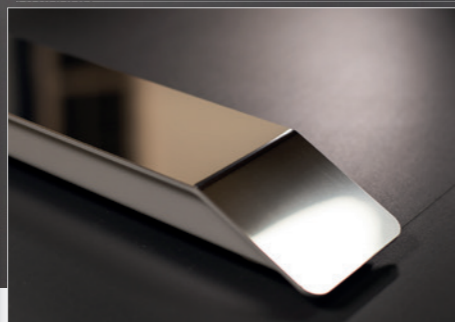

edle details noble details

In unserer eigenen Produktion entstehen dekorative Tischplatten, Abdeckplatten und Frontblenden. Unser Metallbau, die Schreinerei, die Montage und eine eigene Pulverbeschichtung liefern Möbel von höchster Qualität. Die natürliche Schönheit des Bambus in Verbindung mit edlen Details in Hochglanzchrom überzeugen auf ganzer Linie.

Most of the parts are produced inhouse. Our metal production, the carpenters workshop and the assembly department produce furniture of the highest quality. The natural beauty of bamboo combined with noble details in chrome finish gives your furniture a high class premium look.

Von links nach rechts:

Kabeldurchlass in hochglanzchrom

Fußschiene mit Chromeblending

Tischplatte mit Softforming-Kante

Left to right:

Cable outlet - mirror finish

Foot bar - chrome blending

Top - softforming edge