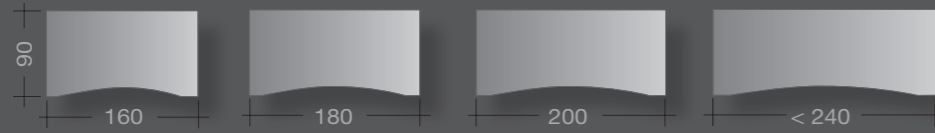

Plattengrößen | top sizes