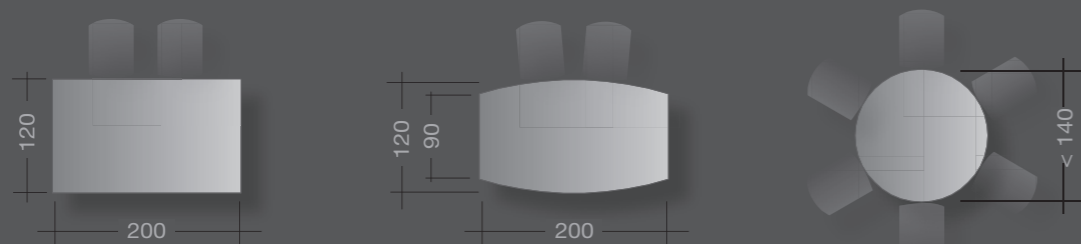

Bamboo is available for work plates, tops, doors and drawers up to a single plate length of 240 cm. Here are some examples on how you can create your individual furniture. Combined with our fine surface colours you will get outstanding office furnishings.

Plattengrößen | top sizes

Größen mit integriertem Lowboard
Sizes with lowboard integrated

Lowboard Lowboard

Besprechungstische | conference tables

iSCUBE Größen | iSCUBE sizes

hochwertig high class

Die edlen Bambusplatten sind in verschiedenen Materialstärken und zwei Farben erhältlich. Als Abdeckplatte, Tür oder Schubladenblende – durch die Kombination mit unseren anderen Farben entstehen Büromöbel, die in Qualität und Individualität wie Einzelstücke anmuten. So wird Ihre Büroeinrichtung so einzigartig wie Ihr Unternehmen selbst.