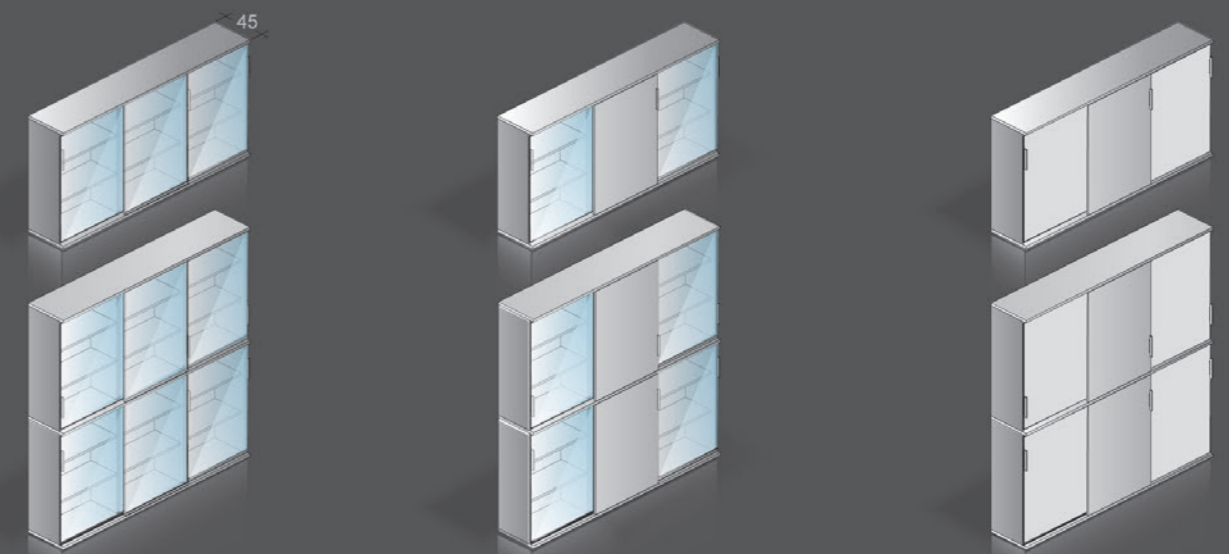

Tischplatten & Lowboards
Work tops & lowboards

iSCUBE Schranksystem
iSCUBE Cupboard system

Bambus ist für Tischplatten, Abdeckplatten, Tür- und Schubladenfronten bis zu einer Gesamtlänge von 240 cm in einem Stück erhältlich. Hier sehen Sie einige Beispiele, wie individuell Sie Ihre Wunscharmöbel gestalten können. In Kombination mit unseren feinen Oberflächen entsteht Ihre einzigartige Büroeinrichtung.

Bamboo is available for work plates, tops, doors and drawers up to a single plate length of 240 cm. Here are some examples on how you can create your individual furniture. Combined with our fine surface colours you will get outstanding office furnishings.

Plattengrößen | top sizes

Größen mit integriertem Lowboard
Sizes with lowboard integrated

Lowboard Lowboard

Besprechungstische | conference tables

iSCUBE Größen | iSCUBE sizes

hochwertig high class

Die edlen Bambusplatten sind in verschiedenen Materialstärken und zwei Farben erhältlich. Als Abdeckplatte, Tür oder Schubladenblende – durch die Kombination mit unseren anderen Farben entstehen Büromöbel, die in Qualität und Individualität wie Einzelstücke anmuten. So wird Ihre Büroeinrichtung so einzigartig wie Ihr Unternehmen selbst.

The noble bamboo plates, for usage as work plates, tops, doors and drawers, are available in different thicknesses and two colours. Combined with our other available surfaces outstanding office furniture can be created which has the look and feel of an unique item. Your interior becomes as unique as your company itself.