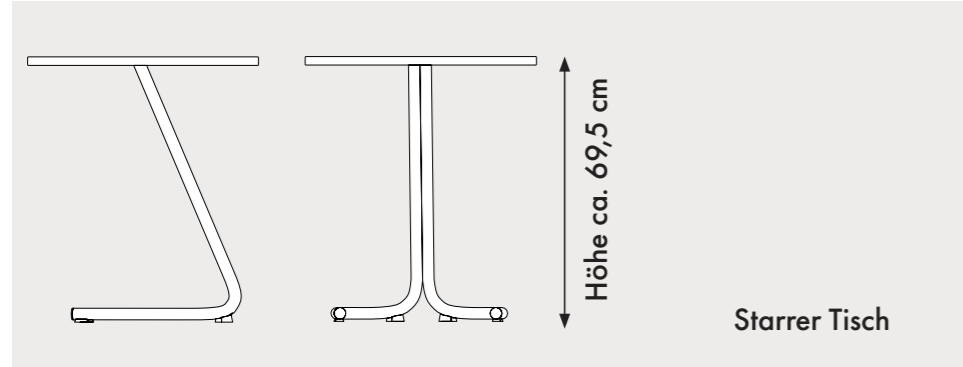

### Maße

### Maße

Runde Platte Ø 60 cm

- Metallgestell mit Rundungen
- Bodengleiter aus Kunststoff